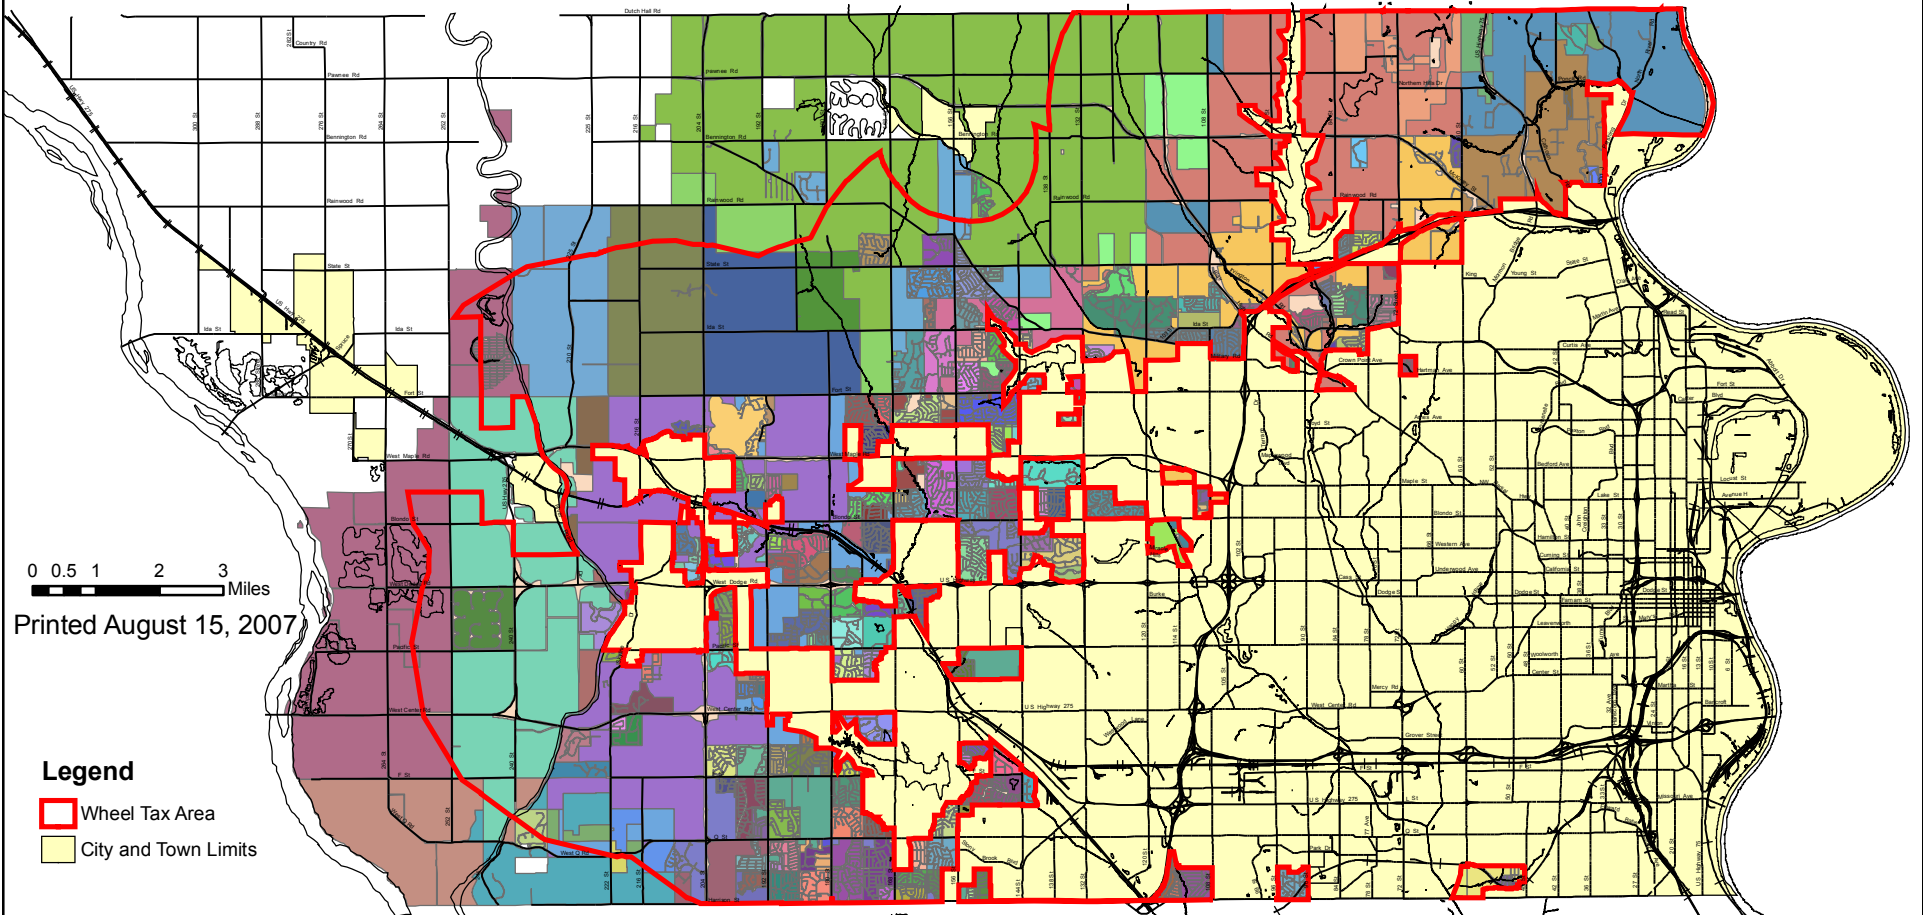

Tax Districts Inside or Overlapping the Wheel Tax Boundary

0 0.5 1 2 3 Miles
 Printed August 15, 2007

Legend

- Wheel Tax Area
- City and Town Limits

Wheel Tax Area Tax Districts

Tax District	0137	0174	0218	0239	0287	1005	1024	1046	1065	1078	1504	1711	1731	1760	1793	5411	5929	
	0117	0138	0184	0220	0240	0288	1008	1025	1048	1066	1079	1506	1713	1733	1762	1794	5422	8501
	0120	0139	0189	0222	0241	0289	1009	1028	1050	1067	1080	1507	1714	1736	1763	1796	5901	8503
	0122	0140	0190	0223	0244	0290	1012	1030	1053	1068	1081	1555	1717	1737	1766	1798	5902	
	0123	0143	0209	0224	0245	0291	1015	1031	1054	1069	1082	1701	1718	1738	1767	3700	5903	
	0125	0144	0210	0228	0247	0293	1016	1034	1055	1070	1083	1702	1720	1739	1768	3701	5904	
	0126	0145	0211	0229	0250	0294	1017	1035	1056	1071	1084	1703	1722	1740	1770	3702	5909	
	0128	0150	0212	0231	0252	0295	1018	1036	1058	1072	1085	1705	1723	1741	1772	3703	5911	
	0129	0151	0213	0232	0261	0296	1019	1037	1059	1073	1086	1706	1725	1742	1779	3704	5912	
	0131	0152	0214	0233	0269	0297	1020	1038	1060	1074	1094	1707	1726	1743	1780	3705	5913	
	0132	0162	0215	0234	0282	0299	1021	1039	1061	1075	1095	1708	1727	1744	1782	3707	5914	
	0133	0164	0216	0235	0283	1002	1022	1040	1062	1076	1096	1709	1728	1745	1783	3708	5915	
	0134	0166	0217	0236	0286	1003	1023	1041	1064	1077	1503	1710	1729	1752	1791	5410	5916	